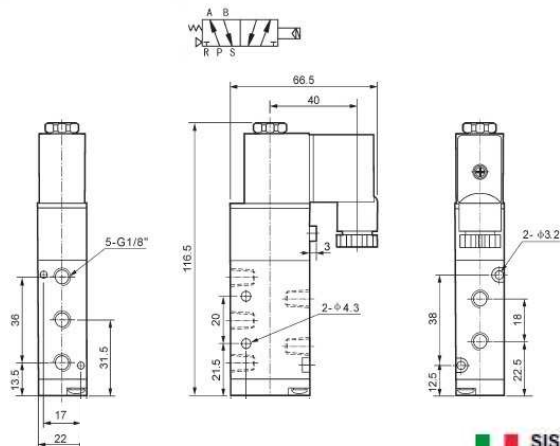

Elettrovalvole

1) Elettrovalvola	2) Interruttore elettrico	3) Linea aria	4) Cilindro	5) Regolatori di flusso
1) Solenoid valve	2) Electric switch	3) Air line	4) Cylinder	5) Flux regulators
1) Elektroventil	2) Elektrischer Schalter	3) Schlauch	4) Zylinder	5) Durchflussregler
1) Electrovanne	2) Interrupteur électrique	3) Tuyau air	4) Cylindre	5) Régulateurs de flux

ITALY SISTEMA DI COLLEGAMENTO ELETTROVALVOLE

Importante: per evitare danneggiamenti alla serranda la VELOCITA' DI CORSA DEL CILINDRO DEVE ESSERE MODERATA (registrare con i regolatori di flusso)

UK SYSTEM OF ELECTRIC-VALVE CONNECTION

Important: to avoid damages to the shutter THE RUN SPEED OF THE CYLINDER MUST BE MODERATE (adjust with the flux regulators)

GERMANY ELEKTROVENTILSCHALTUNGSSYSTEM

Wichtig: um Luftschieberbeschädigungen zu vermeiden, MUSS DIE ZYLINDERHUBGESCHWINDIGKEIT GEMÄßIGT SEIN (mit Durchflussregler regeln)

FRANCE SYSTÈME DE JONCTION ÉLECTRO-VANNE

Important: pour éviter des dommages à la targette LA VITESSE DE COURSE DU CYLINDRE DOIT ÊTRE MODÉRÉE (régler avec les régulateurs de flux)

Ø 1/8"	VOLTAGGIO			
	110 V AC	220V AC	24V AC	24V DC
STANDARD	ESA110	ESA220	ESA24Vca	ESA24Vcc
ATEX ZONA 21	ESA110Q21	ESA220Q21	ESA24VCAQ21	ESA24VCCQ21
ATEX ZONA 22	ESA110Q22	ESA220Q22	ESA24VCAQ22	ESA24VCCQ22

Ø 1/4"	VOLTAGGIO			
	110 V AC	220V AC	24V AC	24V DC
STANDARD	/	/	/	/
ATEX ZONA 21	ESA1/4 110Q21	ESA1/4 220Q21	ESA1/4 24VCAQ21	ESA1/4 24VCCQ21
ATEX ZONA 22	ESA1/4 110Q22	ESA1/4 220Q22	ESA1/4 24VCAQ22	ESA1/4 24VCCQ22

Ø 1/2"	VOLTAGGIO			
	110 V AC	220V AC	24V AC	24V DC
STANDARD	ESA110 1/2	ESA220 1/2	ESA24VCA 1/2	ESA24VCC 1/2
ATEX ZONA 21	ESA1/2 110Q21	ESA1/2 220Q21	ESA1/2 24VCAQ21	ESA1/2 24VCCQ21
ATEX ZONA 22	ESA1/2 110Q22	ESA 1/2 220Q22	ESA1/2 24VCAQ22	ESA1/2 24VCCQ22

Ø 1/4"	BISTABILI- VOLTAGGIO			
	110 V AC	220V AC	24V AC	24V DC
ATEX ZONA 22	ESAB 1/4 110Q22	ESAB 1/4 220Q22	ESAB 1/4 24VCAQ22	ESAB 1/4 24VCCQ22

Ø 1/2"	BISTABILI - VOLTAGGIO			
	110 V AC	220V AC	24V AC	24V DC
ATEX ZONA 22	ESAB 1/2 110Q22	ESAB 1/2 220Q22	ESAB 1/2 220Q22	ESAB 1/2 24VCCQ22