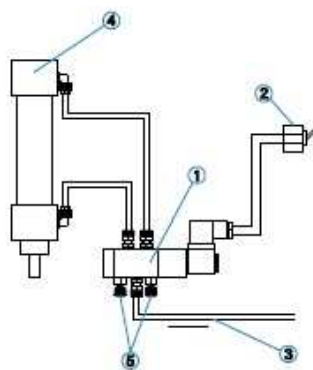

Elettrovalvole

- | | | | | |
|-------------------|----------------------------|---------------|-------------|-------------------------|
| 1) Elettrovalvola | 2) Interruttore elettrico | 3) Linea aria | 4) Cilindro | 5) Regolatori di flusso |
| 1) Solenoid valve | 2) Electric switch | 3) Air line | 4) Cylinder | 5) Flux regulators |
| 1) Elektroventil | 2) Elektrischer Schalter | 3) Schlauch | 4) Zylinder | 5) Durchflussregler |
| 1) Electrovanne | 2) Interrupteur électrique | 3) Tuyau air | 4) Cylindre | 5) Régulateurs de flux |

ITALY SISTEMA DI COLLEGAMENTO ELETTROVALVOLE

Importante: per evitare danneggiamenti alla serranda la VELOCITA' DI CORSA DEL CILINDRO DEVE ESSERE MODERATA (registrare con i regolatori di flusso)

UK SYSTEM OF ELECTRIC-VALVE CONNECTION

Important: to avoid damages to the shutter THE RUN SPEED OF THE CYLINDER MUST BE MODERATE (adjust with the flux regulators)

GERMANY ELEKTROVENTILSCHALTUNGSSYSTEM

Wichtig: um Luftschieberbeschädigungen zu vermeiden, MUSS DIE ZYLINDERHUBGESCHWINDIGKEIT GEMÄßIGT SEIN (mit Durchflussregler regeln)

FRANCE SYSTÈME DE JONCTION ÉLECTRO-VANNE

Important: pour éviter des dommages à la targette LA VITESSE DE COURSE DU CYLINDRE DOIT ÊTRE MODÉRÉE (régler avec les régulateurs de flux)

Ø 1/8"	VOLTAGGIO			
	110 V AC	220V AC	24V AC	24V DC
STANDARD	ESA110	ESA220	ESA24Vca	ESA24Vcc
ATEX ZONA 21	ESA110Q21	ESA220Q21	ESA24VCAQ21	ESA24VCCQ21
ATEX ZONA 22	ESA110Q22	ESA220Q22	ESA24VCAQ22	ESA24VCCQ22