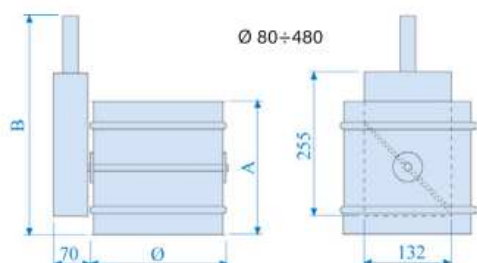

TECHNICAL DATA

$\varnothing$	PIN	DIAPHRAGM THICKNESS	TUBULAR THICKNESS	STANDARD MANUAL LEVER	STANDARD PNEUMATIC CYLINDER	ATEX PNEUMATIC CYLINDER	SERVOMOTOR 24V-220V (NO ATEX)	ACTUATOR 24Vdc-220V (NO ATEX)
$\varnothing 80 \div 180$	$\varnothing 10$	2 mm	1 mm	154 mm	$\varnothing 27 \times 100$	ISO 32x100	5 Nm	0Nm
$\varnothing 200 \div 280$	$\varnothing 16$	3 mm	1,2 mm	170 mm	$\varnothing 27 \times 100$	ISO 32x100	5 Nm	450Nm
$\varnothing 300 \div 400$	$\varnothing 16$	3 mm	1,2 mm	170 mm	$\varnothing 35 \times 100$	ISO 40x100	10 Nm	450Nm
$\varnothing 420 \div 480$	$\varnothing 16$	3 mm	1,2 mm	170 mm	$\varnothing 40 \times 100$	ISO 40x100	20Nm	450Nm

Maximum air speed: 35 m/s