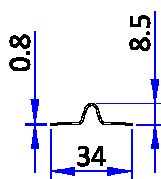

## COLLARI DI GIUNZIONE

180mm > 350mm

360mm > 450mm

460mm > 1200mm

	CO Ø 180 ÷ 350 mm	CO Ø 360 ÷ 450 mm	CO Ø 460 ÷ 1200 mm
Materiale	Acciaio zincato o Acciaio Inox 304 / 316 spessore 8/10	Acciaio zincato o Acciaio Inox 304 / 316 spessore 10/10	Acciaio zincato o Acciaio Inox 304 / 316 spessore 12/10
Fissaggio	Barra filettata M8x130 mm fino Ø 680 mm Barra filettata M10x150 mm dal Ø 700mm Barra filettata e dadi non montati		
Accessori	Su ordinazione disponibile versione con doppia barra		