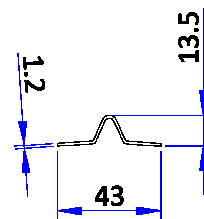

## COLLARI DI GIUNZIONE

180mm > 350mm

360mm > 450mm

460mm > 1200mm

	CO Ø 180 ÷ 350 mm	CO Ø 360 ÷ 450 mm	CO Ø 460 ÷ 1200 mm
Materiale	Acciaio zincato o Acciaio Inox 304 / 316 spessore 8/10	Acciaio zincato o Acciaio Inox 304 / 316 spessore 10/10	Acciaio zincato o Acciaio Inox 304 / 316 spessore 12/10
Fissaggio	Barra filettata M8x130 mm fino Ø 680 mm Barra filettata M10x150 mm dal Ø 700mm Barra filettata e dadi non montati		
Accessori	Su ordinazione disponibile versione con doppia barra		