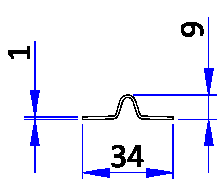

## COLLARI DI GIUNZIONE

180mm > 350mm

360mm > 450mm

460mm > 1200mm

	CO Ø 180 ÷ 350 mm	CO Ø 360 ÷ 450 mm	CO Ø 460 ÷ 1200 mm
Materiale	Acciaio zincato o Acciaio Inox 304 / 316 spessore 8/10	Acciaio zincato o Acciaio Inox 304 / 316 spessore 10/10	Acciaio zincato o Acciaio Inox 304 / 316 spessore 12/10
Fissaggio	Barra filettata M8x130 mm fino Ø 680 mm Barra filettata M10x150 mm dal Ø 700mm Barra filettata e dadi non montati		
Accessori	Su ordinazione disponibile versione con doppia barra		